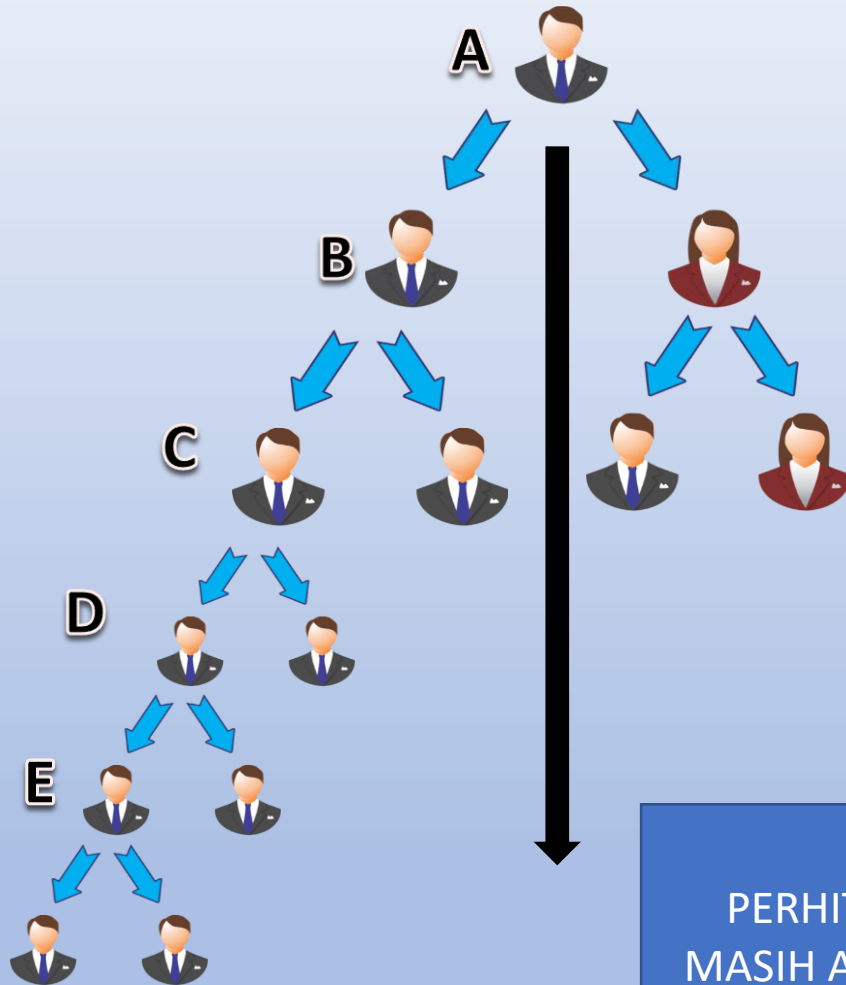

# ILUSTRASI BONUS LEGEND

**Misal :**

**mitra GROUP B adalah jaringan group kaki besar dari mitra A.**

**Kemudian group B kaki besar tersebut terjadi penambahan rata-rata 1.000 mitra baru per hari.**

**Maka potensi bonus LEGENDnya :**

**PERHARI :**

**1.000 x 10.000 : 10.000.000**

**PER BULAN :**

**30 x 10.000.000 : 300.000.000**

**JADI WALAUPUN JARINGAN TUMBUH SEBELAH, MASIH POTENSI DAPAT RATUSAN JUTA PER BULAN**

# ILUSTRASI BONUS LEGEND

Misal A,B,C,D,E sudah posisi **LEGEND** semua.

Kemudian di bawah mitra E terjadi penambahan kanan 6.000, kiri 4.000

Maka bonus **LEGEND**nya

**E : 10.000 x 10.000 : 100.000.000**

**D : 30% X 100JT : 30.000.000**