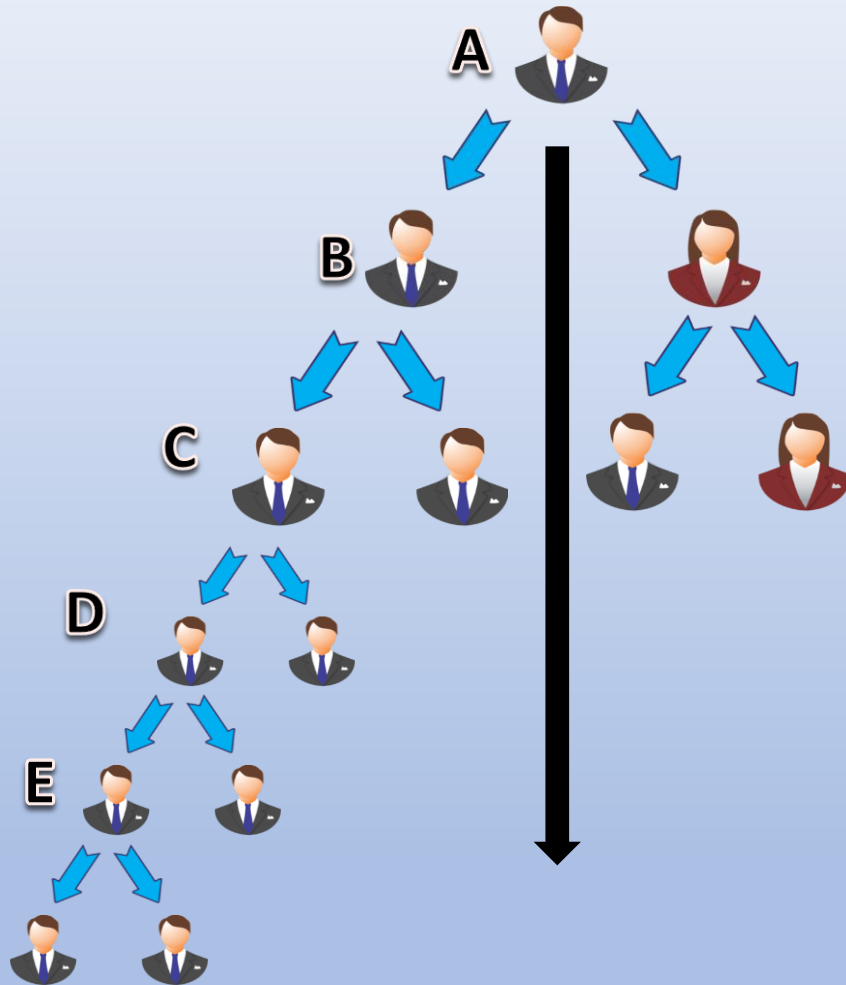

ILUSTRASI BONUS LEGEND

Misal :

mitra GROUP B adalah jaringan group kaki besar dari mitra A.

Kemudian group B kaki besar tersebut terjadi penambahan rata-rata 1.000 mitra baru per hari.

Maka potensi bonus LEGENDnya :

PERHARI :

1.000 x 10.000 : 10.000.000

PER BULAN :

30 x 10.000.000 : 300.000.000

JADI WALAUPUN JARINGAN TUMBUH SEBELAH, MASIH POTENSI DAPAT RATUSAN JUTA PER BULAN